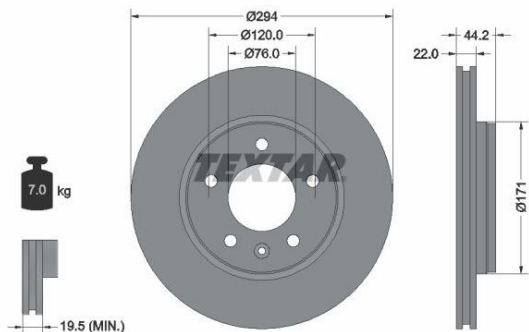

## Диск тормозной VW T4 (03-) задний (1шт.) TEXTAR

Код для заказа: **491825**

Артикул: **92121403**

Высота [мм]	44,2
Вес [кг]	7
Тип тормозного диска	с внешней вентиляцией
Толщина тормозного диска (мм)	22
Минимальная толщина [мм]	19,5
Расположение/число отверстий	05/06
Наружный диаметр [мм]	294
Диаметр центрирования [мм]	76
? фаски [мм]	120
Поверхность	с покрытием
Дополнительный артикул / дополнительная информация 2	без ступицы
Номер технической информации	98200 1214 0 1 PRO
Длина упаковки [см]	33
Ширина упаковки [см]	31,5
Высота упаковки [см]	12

### Характеристики

Код для заказа 491825

Артикулы DF4312, 7H0615601B

Каталожная группа Механизмы управления, ..Тормоза

Ширина, м 0.2

Высота, м	0.1
Длина, м	0.25
Вес, кг	4
Код ТН ВЭД	8708309109