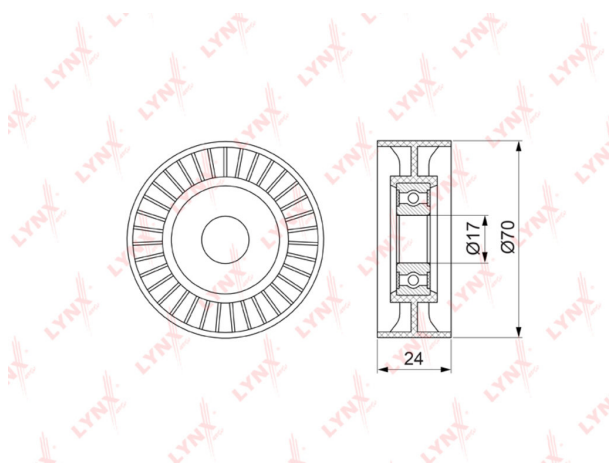

Ролик приводного ремня TOYOTA Yaris (05-11) натяжной LYNX

Код для заказа: **490924**Артикул: **PB5129**

O3 1632

O2 1664.64

O1 1697.93

P3 2350

Характеристики

Код для заказа	490924
Артикулы	0187-ZZE150, LR013506
Каталожная группа	Двигатель, ..Двигатель
Ширина, м	0.08
Высота, м	0.03
Длина, м	0.08
Вес, кг	0.12