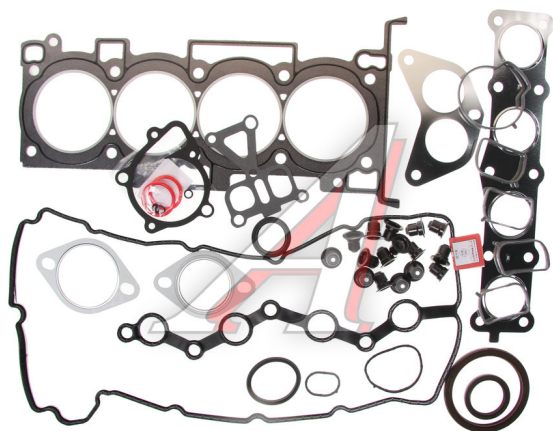

# Прокладка двигателя KIA Sorento (12-) комплект (G) DYG

Код для заказа: **490559**Артикул: **20910-2GH02**

O3 1550.01

O2 1577.46

O1 1591.49

P3 2100

## Характеристики

Код для заказа	490559
Артикулы	20910-2GH02(G)
Каталожная группа	Двигатель, ..Двигатель
Ширина, м	0.3
Высота, м	0.03
Длина, м	0.55
Вес, кг	0.94

## Параметры

Код ТН ВЭД 8484100009

Производитель DYG