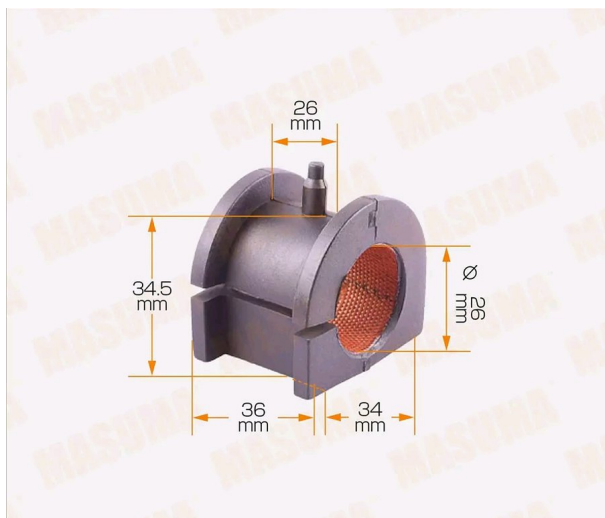

## Втулка стабилизатора MITSUBISHI Lancer 9 (03-08) переднего MASUMA

Код для заказа: **490494**

Артикул: **MP-1030**

O3 182.39

O2 200.69

O1 229.36

P3 255

### Характеристики

Код для заказа	490494
Артикулы	MN100250
Каталожная группа	Ходовая часть, ..Подвеска автомобиля
Ширина, м	0.05
Высота, м	0.05
Длина, м	0.04
Вес, кг	0.035
Код ТН ВЭД	4016995709