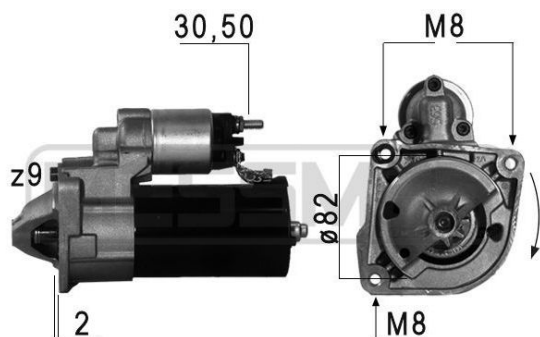

## Стартер FIAT Ducato (250) (2.3) ERA

Код для заказа: **489074**

Артикул: **220610**

Напряжение [В]	12
Число зубцов	9
Мощность стартера [кВт]	1,7
Идентификационный номер исполнения штекерного разъема	30-50
Направление вращения	по часовой стрелке
? фланца [мм]	82
Количество крепежных отверстий	2
Ведущая шестерня - основная позиция [мм]	2

### Характеристики

Код для заказа 489074

Артикулы 0 986 025 380, 1347058080

Каталожная группа Электрооборудование, ..Электрооборудование