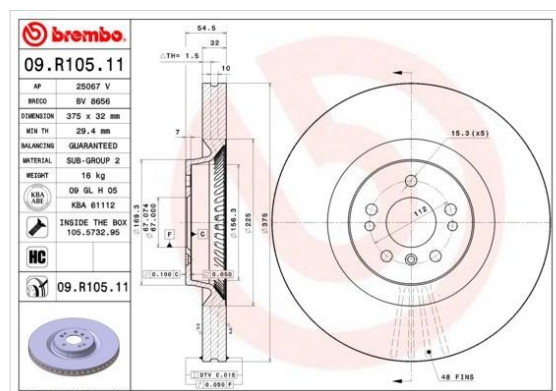

Диск тормозной MERCEDES GL (X164) передний вентилируемый (1шт.) BREMBO

Код для заказа: **488574**

Артикул: **09.R105.11**

Диаметр [мм]	375
Высота [мм]	54,5
Тип тормозного диска	с внутренней вентиляцией
Толщина тормозного диска (мм)	32
Минимальная толщина [мм]	29,4
Обработка	Высокоуглеродистый
Количество отверстий	5
Диаметр центрирования [мм]	67
Момент затяжки [Нм]	150
Поверхность	с покрытием
Дополнительный артикул / дополнительная информация 2	с винтами

O3 7290.11

O2 7530.45

O1 7700.03

P3 8550

Характеристики

Код для заказа 488574

Артикулы DF6456S, A1644211512

Каталожная группа Механизмы управления, ..Тормоза