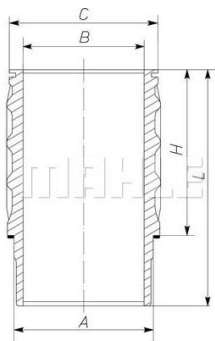

## Гильза цилиндра SCANIA P, G, R, T, K, 4 series дв. DC11.01, DSC12.01 d=127 MAHLE

Код для заказа: **488372**Артикул: **061WN1700**

Длина [мм]	271,1
Диаметр цилиндра [мм]	127
Обработка	необработанный
Наружный диаметр [мм]	138,5
Цилиндр	без кольца втулки
Дополнительный артикул / дополнительная информация 2	влажная гильза цилиндра
Высота пожарного мостка [мм]	0,85

### Характеристики

Код для заказа	488372
Артикулы	1382183
Каталожная группа	Двигатель, ..Двигатель
Ширина, м	0.16
Высота, м	0.31
Длина, м	0.16
Вес, кг	7.2