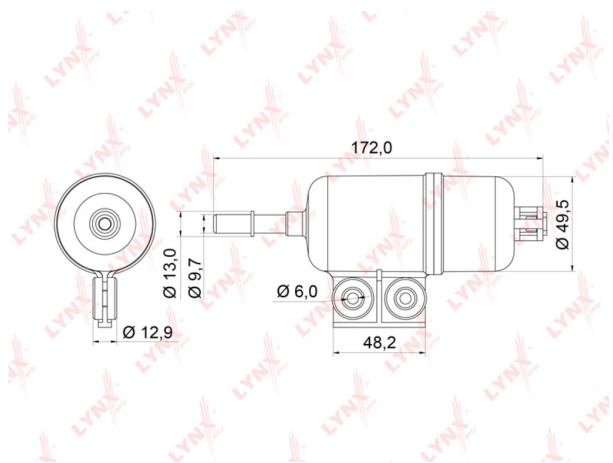

## Фильтр топливный HONDA Accord (98-03) LYNX

Код для заказа: **488193**

Артикул: **LF536**

O3 577.32

O2 588.87

O1 600.64

P3 1060

### Характеристики

Код для заказа 488193

Артикулы KL510, 16900-S84-G01

Каталожная группа Двигатель, ..Система питания двигателя