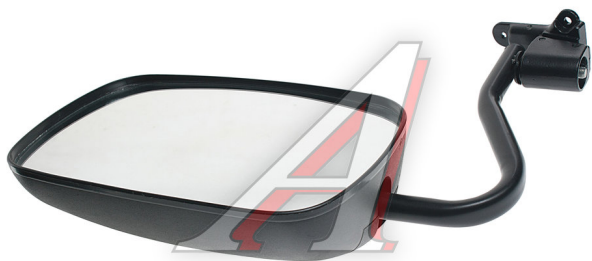

Зеркало боковое ГАЗ-3302 левое ИНТЕХ

Код для заказа: **486808**

Артикул: **ИТ2.235115**

ОЗ 1366.02

О2 1411.02

О1 1494

РЗ 1660

Характеристики

Код для заказа 486808

Артикулы

Каталожная группа Кузов, ..Принадлежности кабины

Ширина, м 0.2

Высота, м 0.07

Длина, м 0.4

Вес, кг 1.02

Параметры

Код ТН ВЭД 7009100009

Артикул WB 204079997

Длина упаковки см 53

Ширина упаковки см 31

Высота упаковки см 13

Производитель ИНТЕХ

Территория отгрузки

Все склады **11 шт.** Склад