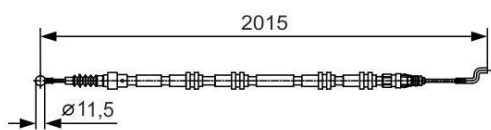

Трос VW Multivan 5 ручного тормоза BOSCH

Код для заказа: **486546**

Артикул: **1987482017**

Длина [мм] 2 015

O3 2530.02

O2 2615.04

O1 2657.04

P3 2925

Характеристики

Код для заказа 486546

Артикулы

Каталожная группа Механизмы управления, ..Тормоза

Параметры

Производитель BOSCH

Территория отгрузки

Все склады **0 шт.** Склад