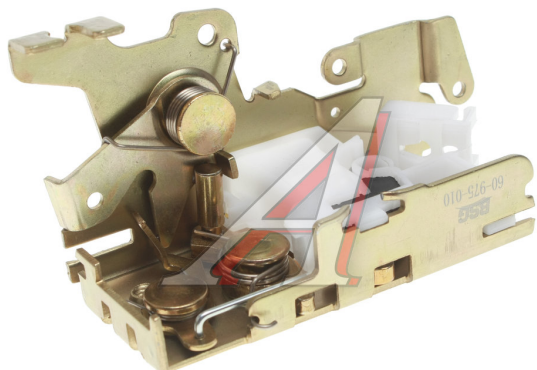

## Замок двери VW LT (97-07) сдвижной BSG

Код для заказа: **486360**

Артикул: **BSG60975010**

ОЗ 1187.06

О2 1203.53

О1 1220.61

РЗ 1690

### Характеристики

Код для заказа	486360
Артикулы	2D1843604
Каталожная группа	Кузов, ..Дверь сдвижная
Ширина, м	0.06
Высота, м	0.06
Длина, м	0.08
Вес, кг	0.36
Код ТН ВЭД	8301200009