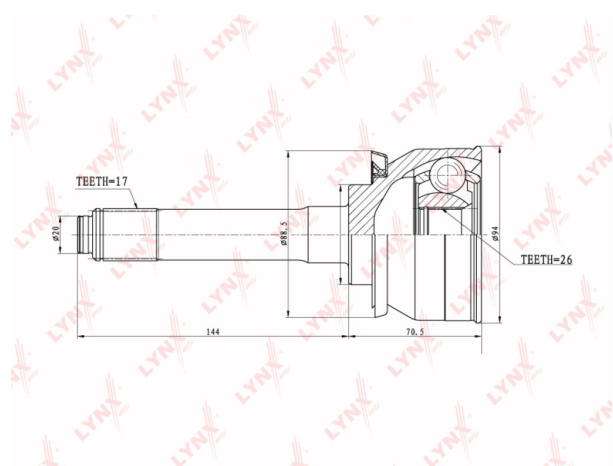

ШРУС наружный ISUZU Campo (83-90) комплект LYNX

Код для заказа: **485988**

Артикул: **CO3800**

ОЗ 3865

О2 3865

О1 3865

РЗ 4700

Характеристики

Код для заказа 485988

Артикулы CO-3800

Каталожная группа Трансмиссия, ..Передача карданная

Параметры

Производитель LYNX

Территория отгрузки

Все склады **0 шт.** Склад

Другие склады и магазины партнера