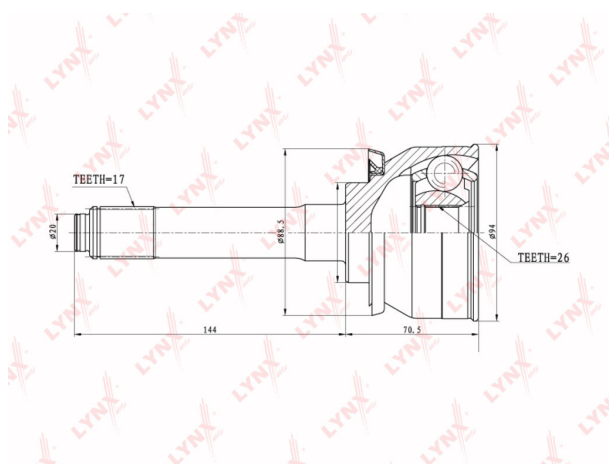

ШРУС наружный ISUZU Campo (83-90) комплект LYNX

Код для заказа: **485988**

Артикул: **CO3800**

ОЗ 4139.16

О2 4221.94

О1 4306.38

РЗ 4700

Характеристики

Код для заказа 485988

Артикулы CO-3800

Каталожная группа Трансмиссия, ..Передача карданная

Параметры

Производитель LYNX

Территория отгрузки

Все склады **0 шт.** Склад

Другие склады и магазины партнера