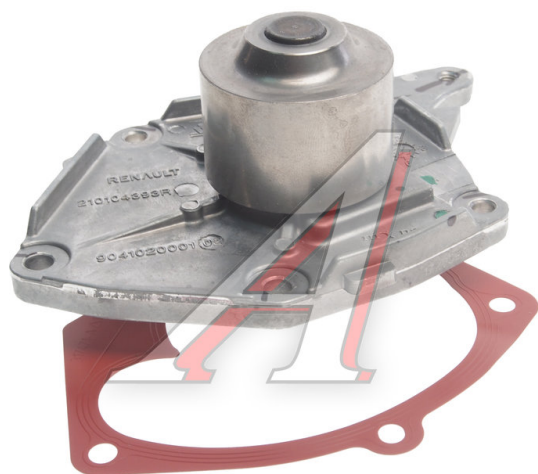

## Насос водяной RENAULT Megane (05-) OE

Код для заказа: **485590**

Артикул: **7701478031**

O3 4747.02

O2 4747.02

O1 4747.02

P3 6300

### Характеристики

Код для заказа	485590
Артикулы	P958
Каталожная группа	Двигатель, ..Система охлаждения
Ширина, м	0.105
Высота, м	0.143
Длина, м	0.145
Вес, кг	0.6