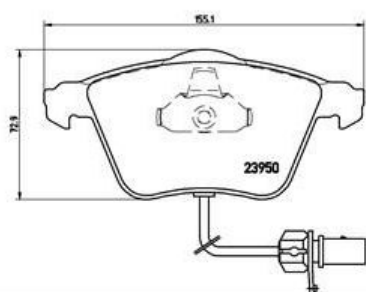

Колодки тормозные AUDI A6 (05-10) передние (4шт.) BREMBO

Код для заказа: **485564**Артикул: **P85097**

Толщина [мм]	20,3
Высота [мм]	72,9
Количество датчиков износа [на ось]	2
Датчик износа	вкл. датчик износа
Тормозная установка	Teves
Длина предупреждающего контакта [мм]	210
Ширина 1 [мм]	156,3
Ширина 2 [мм]	155,1
WVA номер	23950

O3 5303.34

O2 5483.29

O1 5805.37

P3 6450

Характеристики

Код для заказа 485564
Артикулы GDB1659, 4F0698151D
Каталожная группа Механизмы управления, ..Тормоза

Параметры

Производитель BREMBO