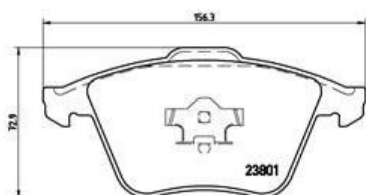

Колодки тормозные AUDI A6 (05-10) передние (4шт.) BREMBO

Код для заказа: **485564**Артикул: **P85097**

Толщина [мм]	20,3
Высота [мм]	72,9
Количество датчиков износа [на ось]	2
Датчик износа	вкл. датчик износа
Тормозная установка	Teves
Длина предупреждающего контакта [мм]	210
Ширина 1 [мм]	156,3
Ширина 2 [мм]	155,1
WVA номер	23950

O3 5303.34

O2 5483.29

O1 5805.37

P3 6450

Характеристики

Код для заказа 485564
Артикулы GDB1659, 4F0698151D
Каталожная группа Механизмы управления, ..Тормоза

Параметры

Производитель BREMBO