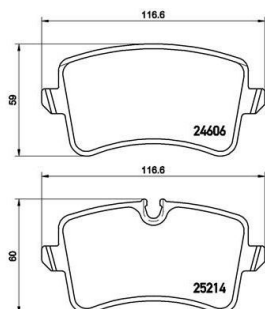

## Колодки тормозные AUDI A8 (09-) задние дисковые (4шт.) BREMBO

Код для заказа: **484083**Артикул: **P85120**

Толщина [мм]	17,5
Ширина [мм]	116,6
Количество датчиков износа [на ось]	2
Высота 1 [мм]	59
Высота 2 [мм]	60
Датчик износа	вкл. датчик износа
Дополнительный артикул / Дополнительная информация	с аксессуарами
Тормозная установка	Lucas
Длина предупреждающего контакта [мм]	300
Дополнительный артикул / дополнительная информация 2	с винтами тормозных сателлитов
WVA номер	25214

### Характеристики

Код для заказа 484083

Артикулы GDB1867, 4H0698451C

Каталожная группа Механизмы управления, ..Тормоза