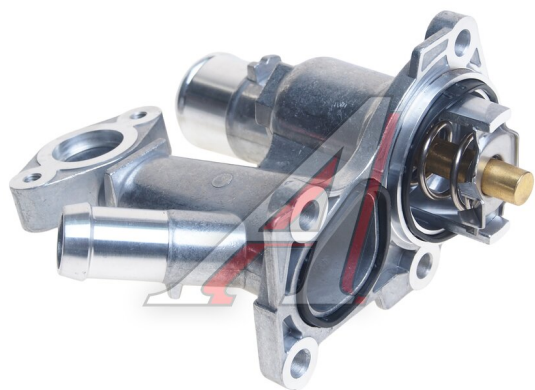

## Термостат FORD Focus (10-14) KRAUF

Код для заказа: **483983**

Артикул: **TVZ1306UA**

ОЗ 1841.59  
О2 1904.42  
О1 1984.33  
РЗ 2700

### Характеристики

Код для заказа	483983
Артикулы	LT1034, 1709827
Каталожная группа	Двигатель, ..Система охлаждения
Ширина, м	0.14
Высота, м	0.09
Длина, м	0.17
Вес, кг	0.4

### Параметры

Код ТН ВЭД 8481805100  
Производитель KRAUF