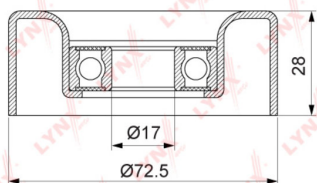

Ролик приводного ремня MAZDA 3 (03-) (1.6/2.0) LYNX

Код для заказа: **483554**Артикул: **PB7047**

O3 1046.52

O2 1067.45

O1 1088.8

P3 1600

Характеристики

Код для заказа	483554
Артикулы	VKM64026, ZJ01-15-940
Каталожная группа	Двигатель, ..Двигатель
Ширина, м	0.09
Высота, м	0.06
Длина, м	0.09
Вес, кг	0.255
Код ТН ВЭД	8483508000