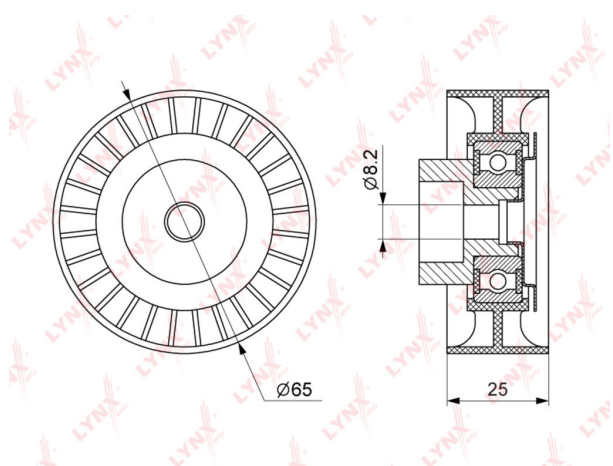

Ролик приводного ремня PEUGEOT Boxer CITROEN Relay обводной LYNX

Код для заказа: **482175**

Артикул: **PB7154**

ОЗ 1678.92

О2 1712.5

О1 1746.75

РЗ 2470

Характеристики