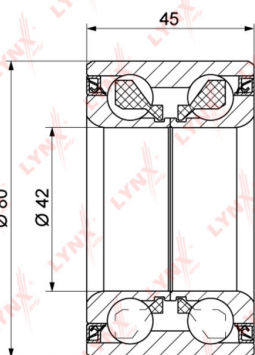

Подшипник ступицы MAZDA 6 (02-), 626 передней LYNX

Код для заказа: **481391**Артикул: **WB1351**

O3 2454.12

O2 2503.2

O1 2553.27

P3 3400

Характеристики

Код для заказа	481391
Артикулы	WB-1351, VN8B-33-047A
Каталожная группа	Ходовая часть, ..Колеса и ступицы
Ширина, м	0.1
Высота, м	0.08
Длина, м	0.1
Вес, кг	1.045
Код ТН ВЭД	8482200009