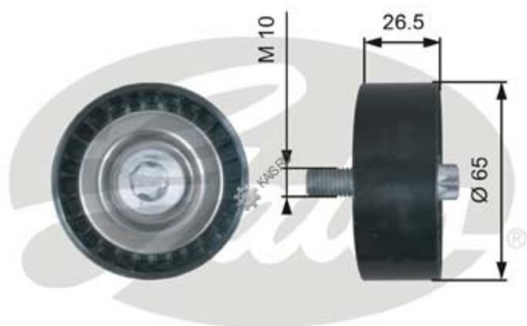

## Ролик приводного ремня MERCEDES C (W204) (07-13) натяжителя GATES

Код для заказа: **477508**

Артикул: **T36464**

O3 1697.02

O2 1828.17

O1 1998.36

P3 2220