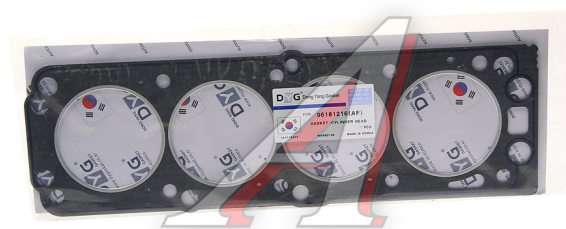

Прокладка головки блока CHEVROLET Lanos (1.5) (8V) (AF) DYG

Код для заказа: **476523**

Артикул: **96181216(AF)**

O3 265.35

O2 269.01

O1 272.06

P3 440

Характеристики

Код для заказа	476523
Артикулы	96181216
Каталожная группа	Двигатель, ..Двигатель
Ширина, м	0.13
Высота, м	0.002
Длина, м	0.4
Вес, кг	0.11
Код ТН ВЭД	8484100009

Параметры

Производитель DYG

Территория отгрузки