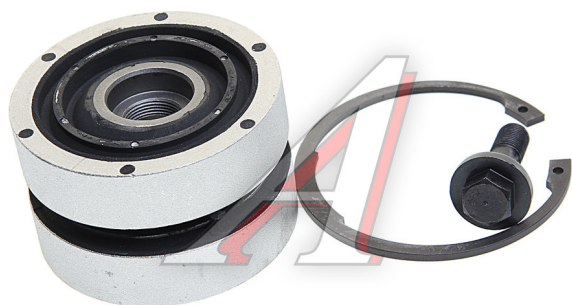

## Ремкомплект DAF тяги реактивной V-образной SAMPA

Код для заказа: **474150**

Артикул: **050.561**

ОЗ 2234.43

О2 2279.57

О1 2325.32

РЗ 3300

### Характеристики

Код для заказа	474150
Артикулы	1676776
Каталожная группа	Ходовая часть, ..Подвеска автомобиля
Ширина, м	0.08
Высота, м	0.08
Длина, м	0.1
Вес, кг	2.075
Код ТН ВЭД	8708999709