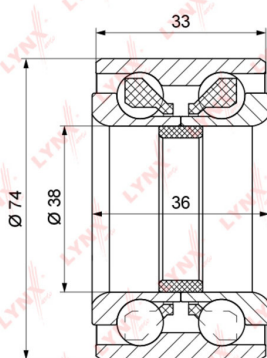

Подшипник ступицы TOYOTA Carina, Celica передней комплект LYNX

Код для заказа: **472783**Артикул: **WB1132**

ОЗ 2126.7
О2 2169.23
О1 2212.62
РЗ 3000

Характеристики

Код для заказа	472783
Артикулы	VKBA3308, 90369-38003
Каталожная группа	Ходовая часть, ..Колеса и ступицы
Ширина, м	0.1
Высота, м	0.08
Длина, м	0.1
Вес, кг	0.72
Код ТН ВЭД	8482200009