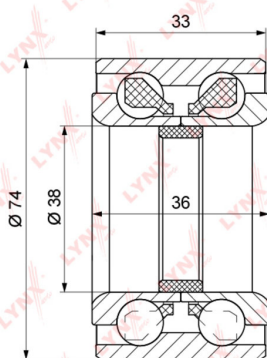

## Подшипник ступицы TOYOTA Carina, Celica передней комплект LYNX

Код для заказа: **472783**

Артикул: **WB1132**

O3 2126.7  
O2 2169.23  
O1 2212.62  
P3 3000

### Характеристики

Код для заказа	472783
Артикулы	VKBA3308, 90369-38003
Каталожная группа	Ходовая часть, ..Колеса и ступицы
Ширина, м	0.1
Высота, м	0.08
Длина, м	0.1
Вес, кг	0.72