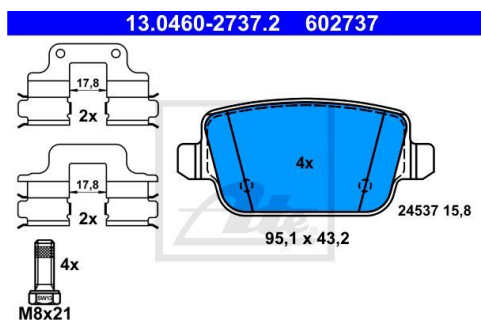

## Колодки тормозные VOLVO S80 (06-), XC70 задние (4шт.) ATE

Код для заказа: **472235**

Артикул: **13.0460-2737.2**

Толщина [мм]	15,8
проверочное значение	E1 90R-02A0498/0541
Ширина [мм]	95,1
Высота [мм]	43,2
Датчик износа	не подготовлено для датчика износа
Дополнительный артикул / Дополнительная информация	с аксессуарами
Тормозная установка	Lucas / TRW
Дополнительный артикул / дополнительная информация 2	с винтами тормозных сателлитов
Количество болтов	4
Код MAPR в наличии	