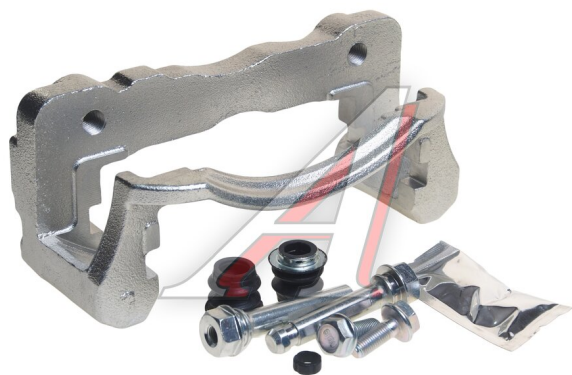

Скоба суппорта TOYOTA Hiace тормозного переднего левого LONGHO

Код для заказа: **471795**

Артикул: **8960281**

O3 2880.42

O2 3060.37

O1 3240.32

P3 3600

Характеристики

Код для заказа 471795

Артикулы 47722-26030

Каталожная группа Механизмы управления, ..Тормоза

Параметры

Производитель LONGHO

Территория отгрузки

Все склады **5 шт.** Склад

Другие склады и магазины партнера