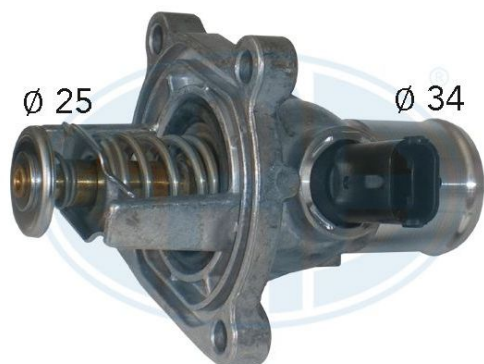

## Термостат CHEVROLET Aveo (08-), Cruze (09-), Orlando (11-) ERA

Код для заказа: **470248**

Артикул: **350397**

Температура открытия [°C]	105
Вид эксплуатации	управляемый электрически
Дополнительный артикул / Дополнительная информация	с прокладкой
Количество присоединений	2
Дополнительный артикул / дополнительная информация 2	с сенсором