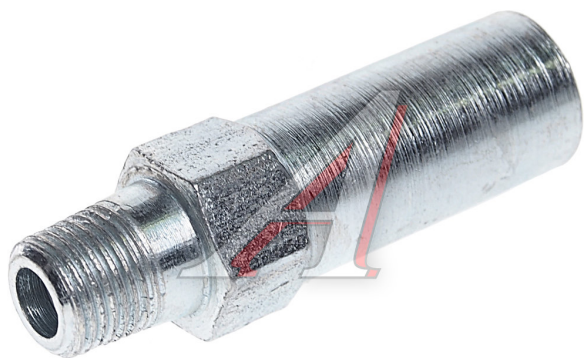

Удлинитель МАЗ оси суппорта ТАИМ

Код для заказа: **469553**Артикул: **103-3501195**

O3 287.92

O2 301.34

O1 311.1

P3 475

Характеристики

| | |
|-------------------|---------------------------------|
| Код для заказа | 469553 |
| Артикулы | |
| Каталожная группа | Механизмы управления, ..Тормоза |
| Ширина, м | 0.015 |
| Высота, м | 0.015 |
| Длина, м | 0.045 |
| Вес, кг | 0.035 |
| Код ТН ВЭД | 8207909900 |