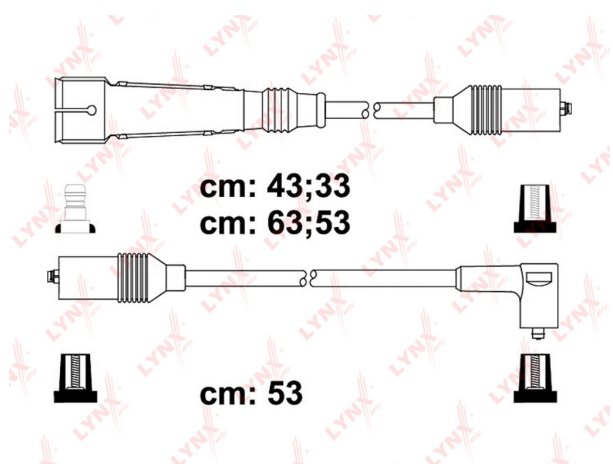

Провод высоковольтный VW Golf, Passat 4 AUDI 80 комплект LYNX

Код для заказа: **468985**

Артикул: **SPE8022**

ОЗ 1481.04

О2 1510.66

О1 1540.87

РЗ 2150

Характеристики

Код для заказа	468985
Артикулы	ZEF561
Каталожная группа	Электрооборудование, ..Электрооборудование
Ширина, м	0.15
Высота, м	0.07
Длина, м	0.2
Вес, кг	0.4
Код ТН ВЭД	8544609009

Параметры

Не обновлять цены на WB Да

Производитель LYNX