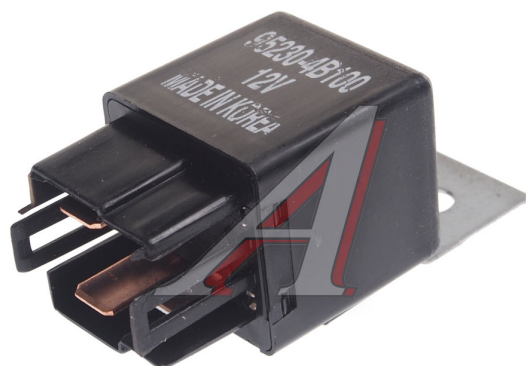

Реле стартера HYUNDAI Porter дв.D4BF FYC

Код для заказа: **465808**

Артикул: **95230-4B100**

ОЗ 805.2
О2 818.62
О1 825.33
РЗ 1090

Характеристики

Код для заказа	465808
Артикулы	
Каталожная группа	Электрооборудование, ..Электрооборудование
Ширина, м	0.03
Высота, м	0.04
Длина, м	0.05
Вес, кг	0.045
Код ТН ВЭД	8536411000