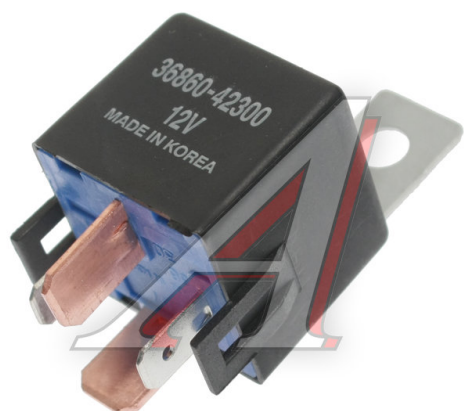

Реле HYUNDAI Porter свечей накала FYC

Код для заказа: **465791**

Артикул: **36860-42300**

ОЗ 789.95

О2 802.76

О1 810.08

РЗ 1140

Характеристики

Код для заказа 465791

Артикулы

Каталожная группа Электрооборудование, ..Электрооборудование

Ширина, м 0.03

Высота, м 0.03

Длина, м 0.04

Вес, кг 0.03

Код ТН ВЭД 8536419000