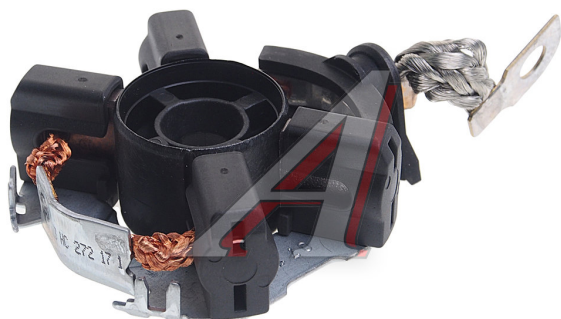

Щеткодержатель VW Touareg PORSCHE Cayenne стартера BOSCH

Код для заказа: **465451**

Артикул: **1004336623**

ОЗ 1160.22

О2 1171.2

О1 1171.2

РЗ 1830

Характеристики

Код для заказа	465451
Артикулы	
Каталожная группа	Электрооборудование, ..Электрооборудование
Ширина, м	0.1
Высота, м	0.035
Длина, м	0.1
Вес, кг	0.107
Код ТН ВЭД	8708999709

Параметры

Производитель BOSCH

Территория отгрузки