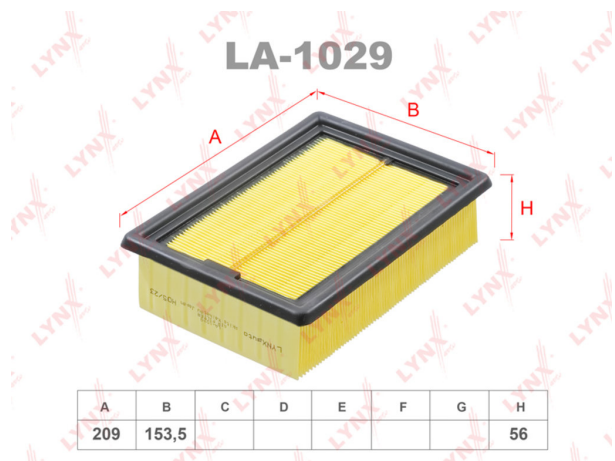

## Фильтр воздушный FORD Kuga (13-) (2.5) LYNX

Код для заказа: **465182**

Артикул: **LA1029**

O3 718.08

O2 732.44

O1 747.09

P3 1225

### Характеристики

Код для заказа	465182
Артикулы	A0661, 5182117
Каталожная группа	Двигатель, ..Система питания двигателя
Ширина, м	0.21
Высота, м	0.06
Длина, м	0.265
Вес, кг	0.255
Код ТН ВЭД	8421310000