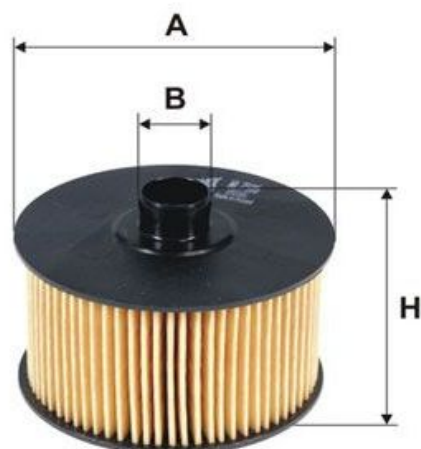

Фильтр масляный RENAULT NISSAN FILTRON

Код для заказа: **465129**Артикул: **OE666/3****OE 666/3**

Диаметр [мм]	90
Высота [мм]	63,5
Внутренний диаметр	20,5
Наружный диаметр [мм]	90
SVHC	Не содержит веществ SVHC!