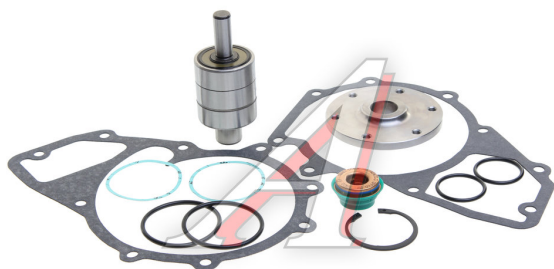

## Катушка зажигания ГАЗ-3302, УАЗ ЕВРО-3 на свечу METALPART

Код для заказа: **464845**

Артикул: **MP-407.3705000**

ОЗ 1257.21  
О2 1344.44  
О1 1363.96  
РЗ 1475