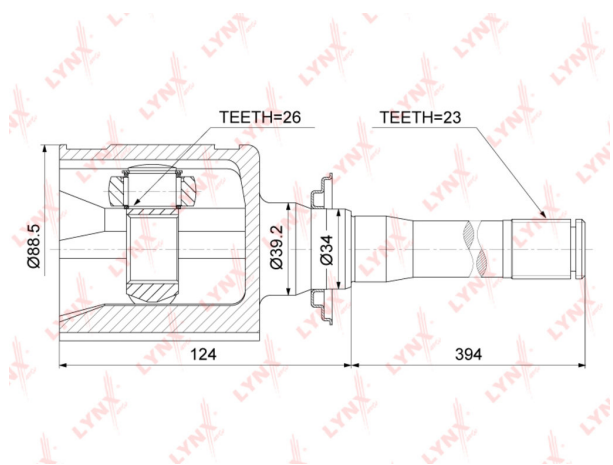

ШРУС наружный VOLVO S60 (00-) комплект LYNX

Код для заказа: **464096**

Артикул: **CI3731**

O3 5426.4

O2 5534.93

O1 5645.63

P3 6200

Характеристики

Код для заказа 464096

Артикулы QF00000081

Каталожная группа Трансмиссия, ..Передача карданная

Параметры

Не обновлять цены на WB Да

Производитель LYNX

Территория отгрузки

Все склады **0 шт.** Склад