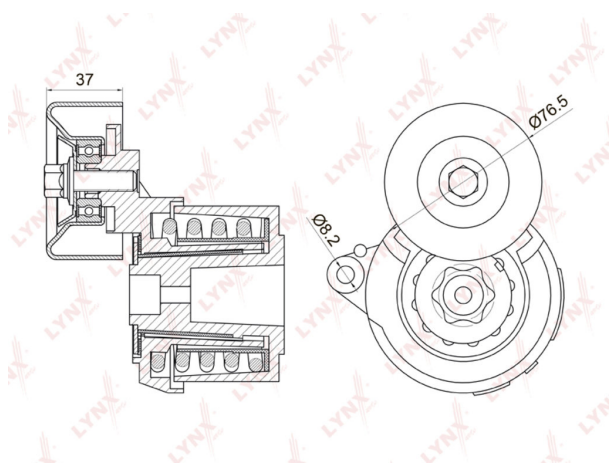

Натяжитель приводного ремня HONDA Accord (08-) LYNX

Код для заказа: **463403**

Артикул: **PT3015**

O3 4676.7

O2 4770.23

O1 4865.64

P3 5300

Характеристики

Код для заказа 463403

Артикулы PT-3015, 31170-R40-A02

Каталожная группа Двигатель, ..Двигатель

Параметры

Производитель LYNX

Территория отгрузки

Все склады **0 шт.** Склад

Другие склады и магазины партнера