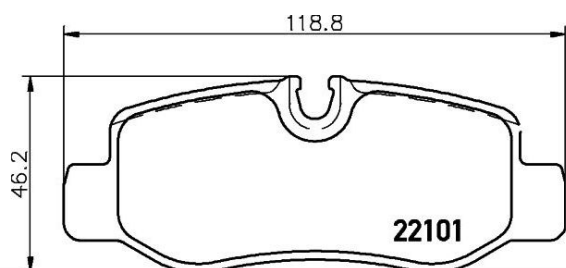

## Колодки тормозные MERCEDES Viano, Vito (W447) задние (4шт.) BREMBO

Код для заказа: **461706**Артикул: **P50126**

Толщина [мм]	18,4
Ширина [мм]	118,8
Высота [мм]	46,2
Датчик износа	подготовлено для датчика износа колодок
Тормозная установка	Brembo
WVA номер	22101

O3 3598.39

O2 4159.59

O1 4925.14

P3 5615

### Характеристики

Код для заказа	461706
Артикулы	GDB2102, A4474200120
Каталожная группа	Механизмы управления, ..Тормоза
Ширина, м	0.19
Высота, м	0.08
Длина, м	0.12
Вес, кг	1.115