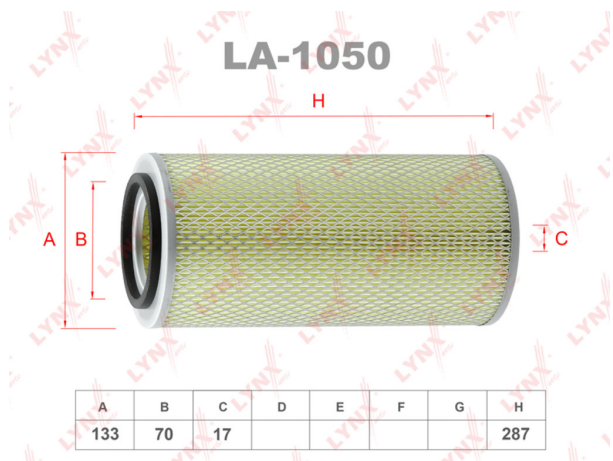

Фильтр воздушный HYUNDAI Porter LYNX

Код для заказа: **461257**

Артикул: **LA1050**

O3 601.8
O2 613.84
O1 626.11
P3 845

Характеристики

Код для заказа 461257
Артикулы LX682, 28130-44000
Каталожная группа Двигатель, ..Система питания двигателя
Ширина, м 0.14
Высота, м 0.295
Длина, м 0.14
Вес, кг 0.605
Код ТН ВЭД 8421310000