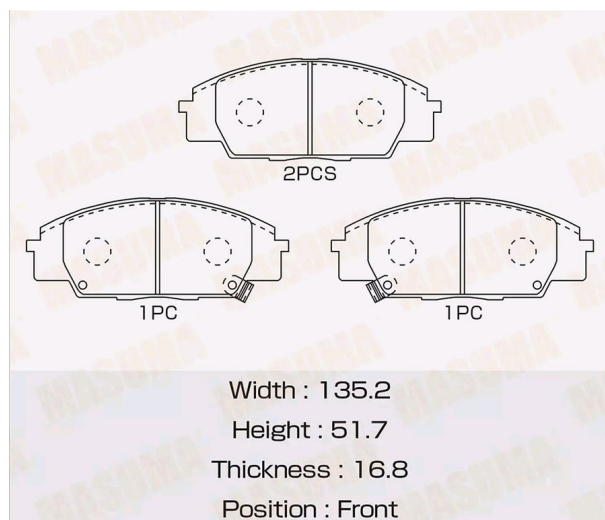

Колодки тормозные HONDA S2000 (00-) передние (4шт.) MASUMA

Код для заказа: **461230**

Артикул: **MS-8423**

O3 834.48

O2 862.54

O1 876.57

P3 970

Характеристики