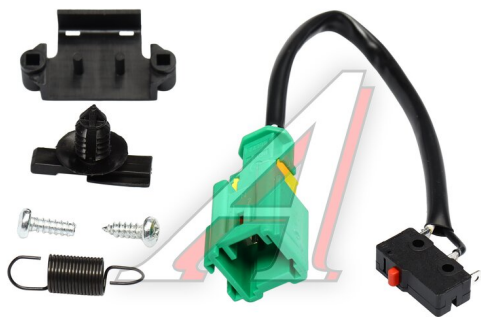

Ремкомплект ВАЗ-1118, 2170, 2190 выключателя положения педали сцепления РЕМКОМ

Код для заказа: **460826**

Артикул: **RK01079**

ОЗ 331.23

О2 366

О1 421.51

РЗ 470

Характеристики

Код для заказа 460826

Артикулы

Каталожная группа Электрооборудование, ..Электрооборудование

Ширина, м 0.065

Высота, м 0.025

Длина, м 0.12

Вес, кг 0.02

Параметры