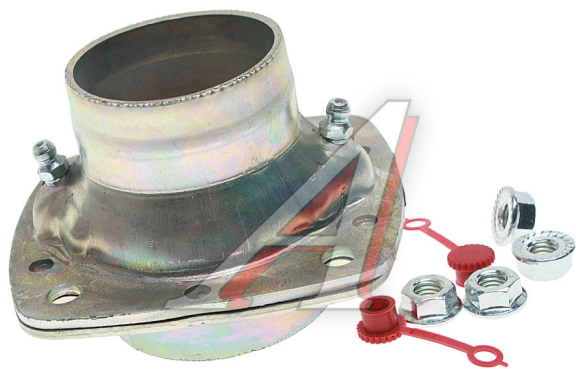

Обойма SAF втулки тормозного вала металлическая (SKRS/SKRZ/KRS/KRZ/KRZM) SAMPA

Код для заказа: **460321**

Артикул: **075.517**

ОЗ 897.31

О2 915.61

О1 934.52

РЗ 1000

Характеристики

Код для заказа	460321
Артикулы	3268004800
Каталожная группа	Механизмы управления, ..Тормоза
Ширина, м	0.11
Высота, м	0.08
Длина, м	0.11
Вес, кг	0.655
Код ТН ВЭД	8708999709

Параметры

Производитель SAMPA

Территория отгрузки