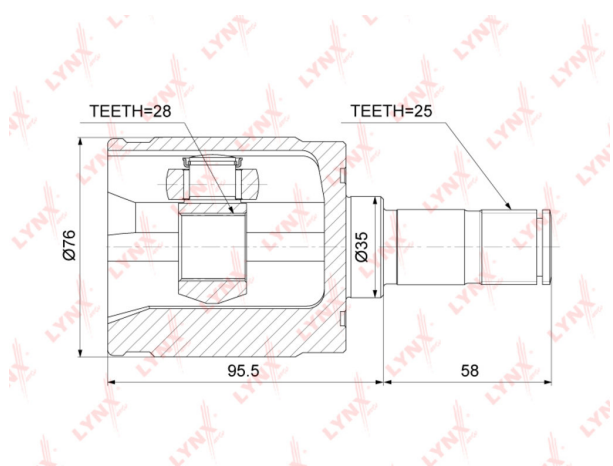

ШРУС внутренний HONDA Civic (01-) левый комплект LYNX

Код для заказа: **459602**

Артикул: **CI3735**

О3 4159.56

О2 4242.75

О1 4327.61

Р3 4800

Характеристики

Код для заказа	459602
Артикулы	0311-GDLH, 44310-S5A-300
Каталожная группа	Трансмиссия, ..Передача карданная
Ширина, м	0.12
Высота, м	0.12
Длина, м	0.2
Вес, кг	5

Параметры

Производитель LYNX

Территория отгрузки