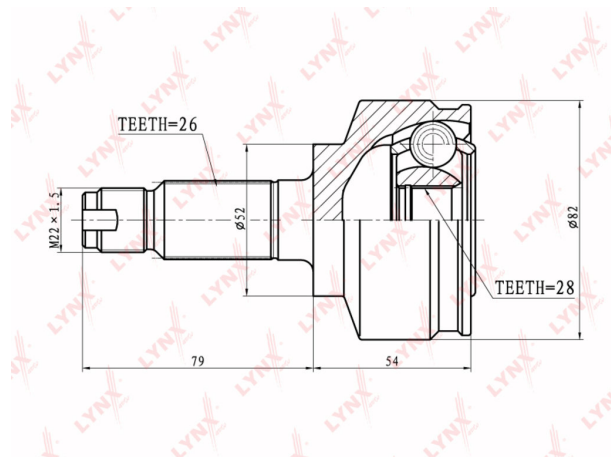

ШРУС наружный HONDA Fit (08-) LYNX

Код для заказа: **459164**Артикул: **CO3412**

O3 3182.4

O2 3246.05

O1 3310.97

P3 4200

Характеристики

Код для заказа	459164
Артикулы	0310059, 44014-SAB-N21
Каталожная группа	Трансмиссия, ..Передача карданная
Ширина, м	0.115
Высота, м	0.115
Длина, м	0.2
Вес, кг	1.95
Код ТН ВЭД	8708509909