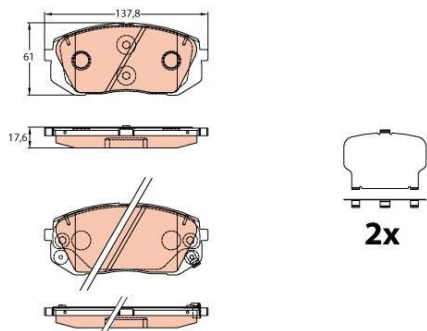

Колодки тормозные HYUNDAI i40 (15-) передние (4шт.) TRW

Код для заказа: **459146**Артикул: **GDB3640**

Толщина [мм]	17,5
проверочное значение	E9 90R-01107/2232
Длина [мм]	137,8
Высота [мм]	61
Датчик износа	с звуковым предупреждением износа
Дополнительный артикул / Дополнительная информация	с аксессуарами
SVHC	Нет информации, обратитесь, пожалуйста, к производителю!

O3 4765.02

O2 4887

O1 5009.04

P3 5295

Характеристики

Код для заказа	459146
Артикулы	58101-3ZA16
Каталожная группа	Механизмы управления, ..Тормоза
Ширина, м	0.085
Высота, м	0.085
Длина, м	0.17
Вес, кг	1.9

Параметры