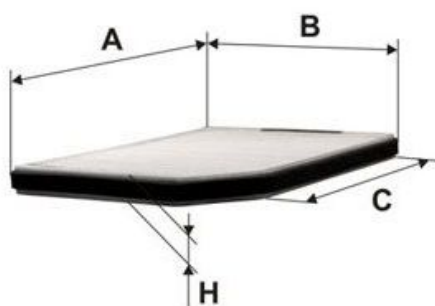

## Фильтр воздушный салона RENAULT Laguna (K56, B56) FILTRON

Код для заказа: **458231**Артикул: **K1022****K 1022**

Длина [мм]	242
Ширина [мм]	180
Высота [мм]	19
Длина 1 [мм]	242
Длина 2 [мм]	190

SVHC Не содержит веществ SVHC!