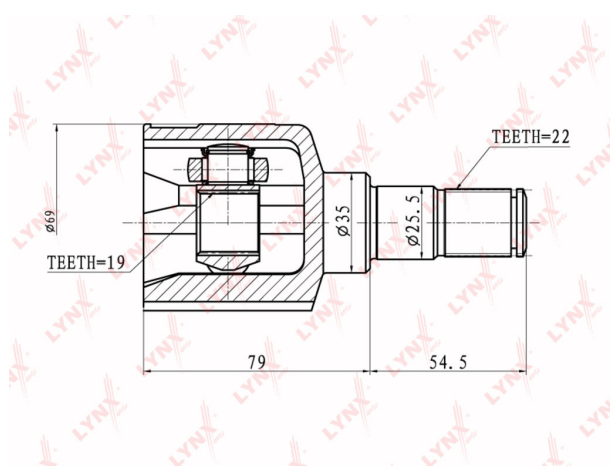

ШРУС внутренний CHEVROLET Matiz (98-05) комплект LYNX

Код для заказа: **457782**Артикул: **CI1804**

O3 3213

O2 3277.26

O1 3342.81

P3 4200

Характеристики

Код для заказа	457782
Артикулы	96273572
Каталожная группа	Трансмиссия, ..Передача карданная
Ширина, м	0.115
Высота, м	0.2
Длина, м	0.115
Вес, кг	1.51
Код ТН ВЭД	8708509909