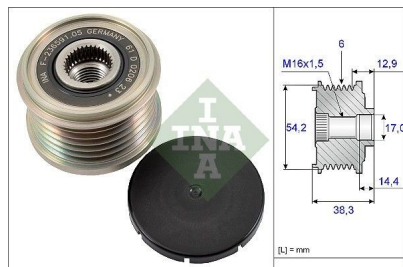

Шкив CITROEN Berlingo (08-) генератора INA

Код для заказа: **457345**

Артикул: **535019410**

| | |
|--|---|
| Количество ребер | 6 |
| Дополнительный артикул / дополнительная информация 2 | необходимо специальное монтажное оборудование |
| Количество канавок | 6 |
| Соблюдать сервисную информацию | |
| SVHC | Не содержит веществ SVHC! |
| для номера производителя | F-236591.05/07 |
| Расстояние до первой канавки [мм] | 12,9 |

O3 2540.04

O2 2577.86

O1 2616.9

P3 2930

Характеристики

Код для заказа 457345

Артикулы 77363468

Каталожная группа Электрооборудование, ..Электрооборудование