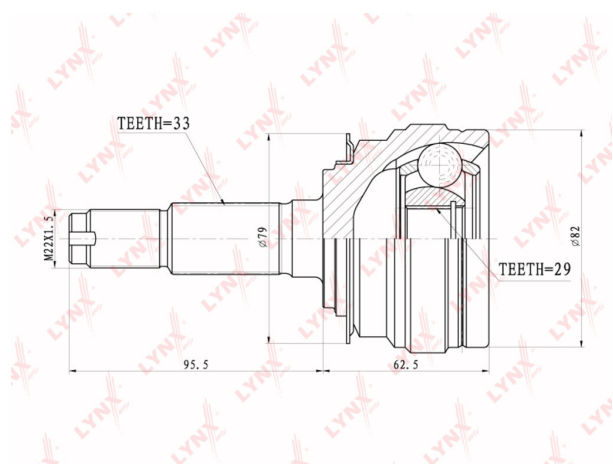

# ШРУС наружный DAEWOO Espero (91-99) комплект LYNX

Код для заказа: **456833**Артикул: **CO1801**

O3 2074.68

O2 2116.17

O1 2158.5

P3 2900

## Характеристики

Код для заказа	456833
Артикулы	CO-1801, 96251183
Каталожная группа	Трансмиссия, ..Передача карданная
Ширина, м	0.2
Высота, м	0.12
Длина, м	0.12
Вес, кг	2.3
Код ТН ВЭД	8708509909