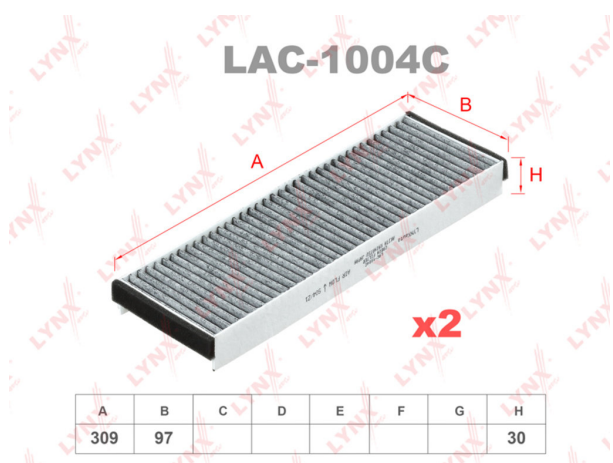

## Фильтр воздушный салона AUDI A6 (04-) угольный LYNX

Код для заказа: **455211**

Артикул: **LAC1004C**

O3 1393.32

O2 1421.19

O1 1449.61

P3 1780

### Характеристики

Код для заказа 455211

Артикулы LAC-1004C

Каталожная группа Кузов, ..Отопление и вентиляция кабины