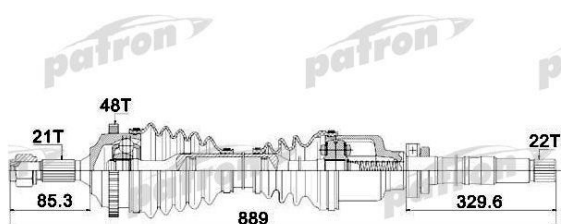

## Вал привода PEUGEOT 206 (02-08) колеса переднего правого PATRON

Код для заказа: **454944**

Артикул: **PDS1382**

Сторона установки	передний мост справа
Длина [мм]	887
Внешнее зацепление со стороны колеса	21
Внешнее зацепление со стороны дифференциала	22
Число зубцов кольца ABS	48

### Характеристики

Код для заказа	454944
Артикулы	
Каталожная группа	Трансмиссия, ..Передача карданная
Ширина, м	0.115
Высота, м	0.115
Длина, м	1
Вес, кг	7.25